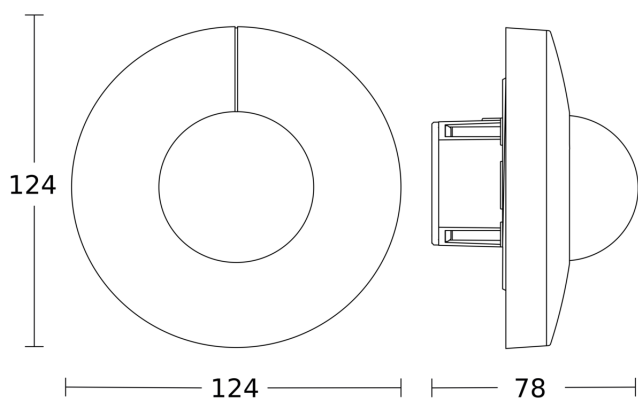

# IS 3360

DALI-2 APC - rond - faux-plafonds  
EAN 4007841 080631  
Réf. 080631

Dessin dimensionnel 1

Dessin dimensionnel 2